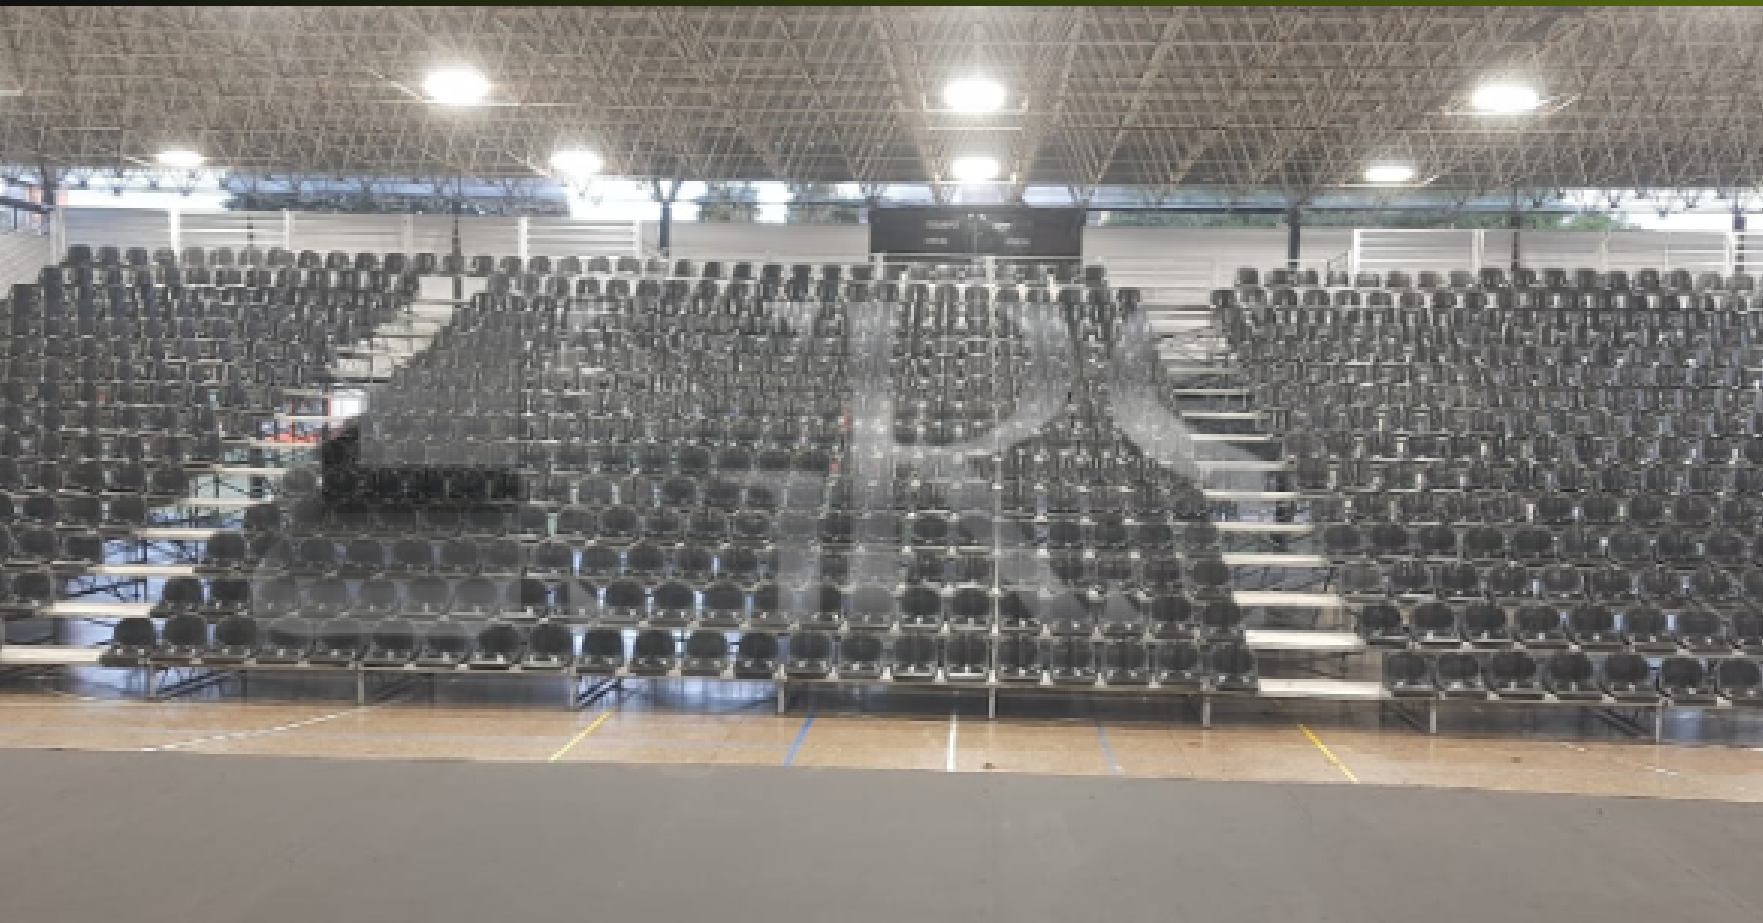

100% SEGURO 100% ALUMINIO

ALQUILER

ALQUILER

GRADERIA GENERAL SIN TECHO

ALTURA PRIMER PUESTO; 0,45 MTS

CAPACIDAD PARA 10.000 PAX

Graderias y Escenarios

Graderias y Escenarios

Graderías y Escenarios

Graderías y Escenarios

Graderias y Escenarios

ALQUILER

GRADERIA GENERAL SIN TECHO

ALTURA PRIMER PUESTO; 0,45 MTS

CAPACIDAD PARA 2.000 PAX

Graderias y Escenarios

Graderias y Escenarios

Graderías y Escenarios

Graderias y Escenarios

Graderias y Escenarios

ALQUILER

GRADERIA GENERAL SIN TECHO

ALTURA PRIMER PUESTO; 1,45 MTS

CAPACIDAD PARA 10.000 PAX

CAPACIDAD PARA 2.000 PAX

Graderias y Escenarios

Graderias y Escenarios

ALQUILER

GRADERIA GENERAL CON TECHO EN LONA
ALTURA PRIMER PUESTO; 1,45 MTS
CAPACIDAD PARA 1.500 PAX

Graderias y Escenarios

Graderias y Escenarios