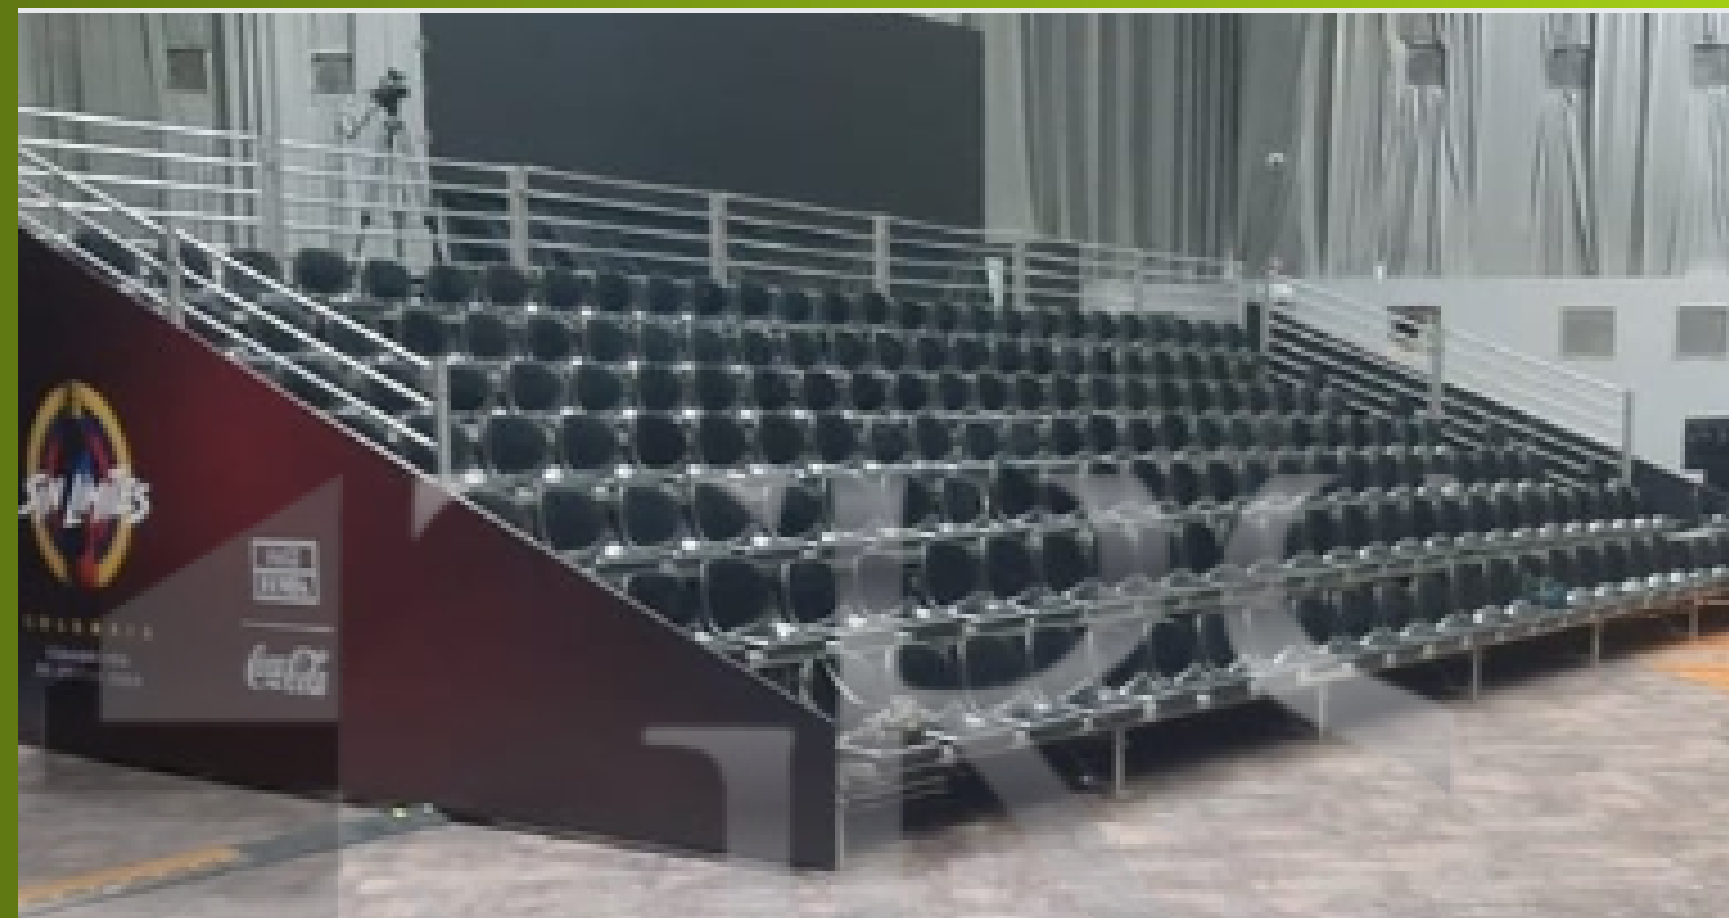

Graderías y Escenarios

Graderías y Escenarios

Graderias y Escenarios

ALQUILER

GRADERIA GENERAL SIN TECHO

ALTURA PRIMER PUESTO; 0,45 MTS

CAPACIDAD PARA 2.000 PAX

Graderias y Escenarios