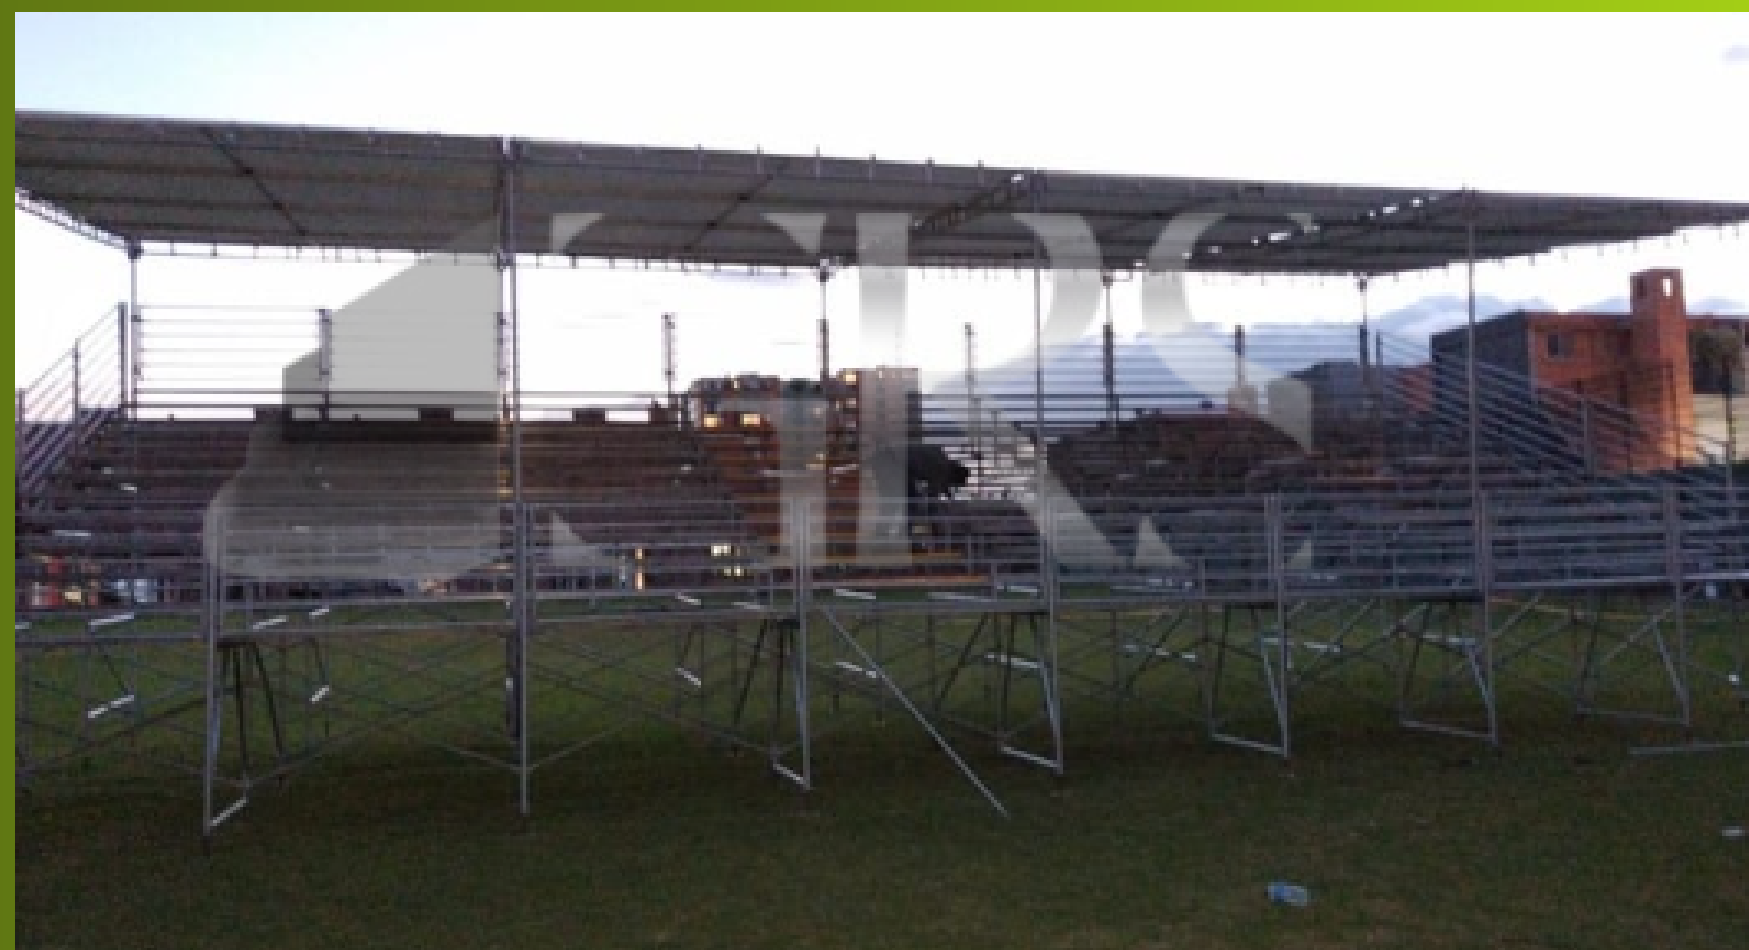

CAPACIDAD PARA 2.000 PAX

Graderias y Escenarios

Graderias y Escenarios

ALQUILER

GRADERIA GENERAL CON TECHO EN LONA
ALTURA PRIMER PUESTO; 1,45 MTS
CAPACIDAD PARA 1.500 PAX

Graderias y Escenarios

Graderias y Escenarios