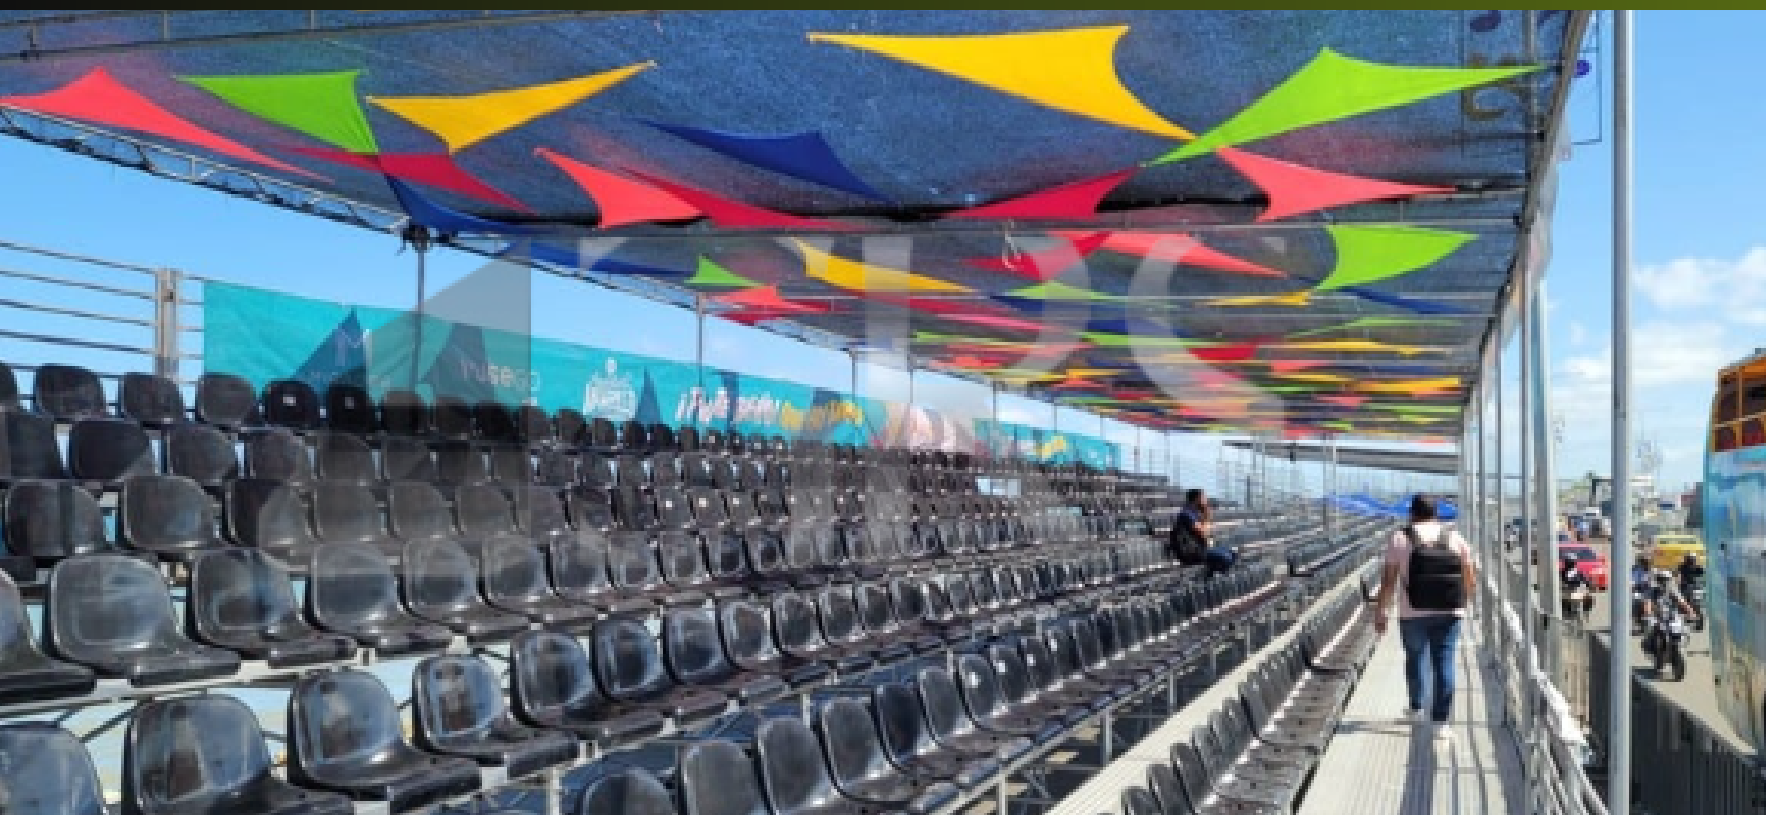

ALQUILER

**GRADERIA VIP CON TECHO EN POLISOMBRA
ALTURA PRIMER PUESTO; 1,45 MTS
CAPACIDAD PARA 2.000 PAX**