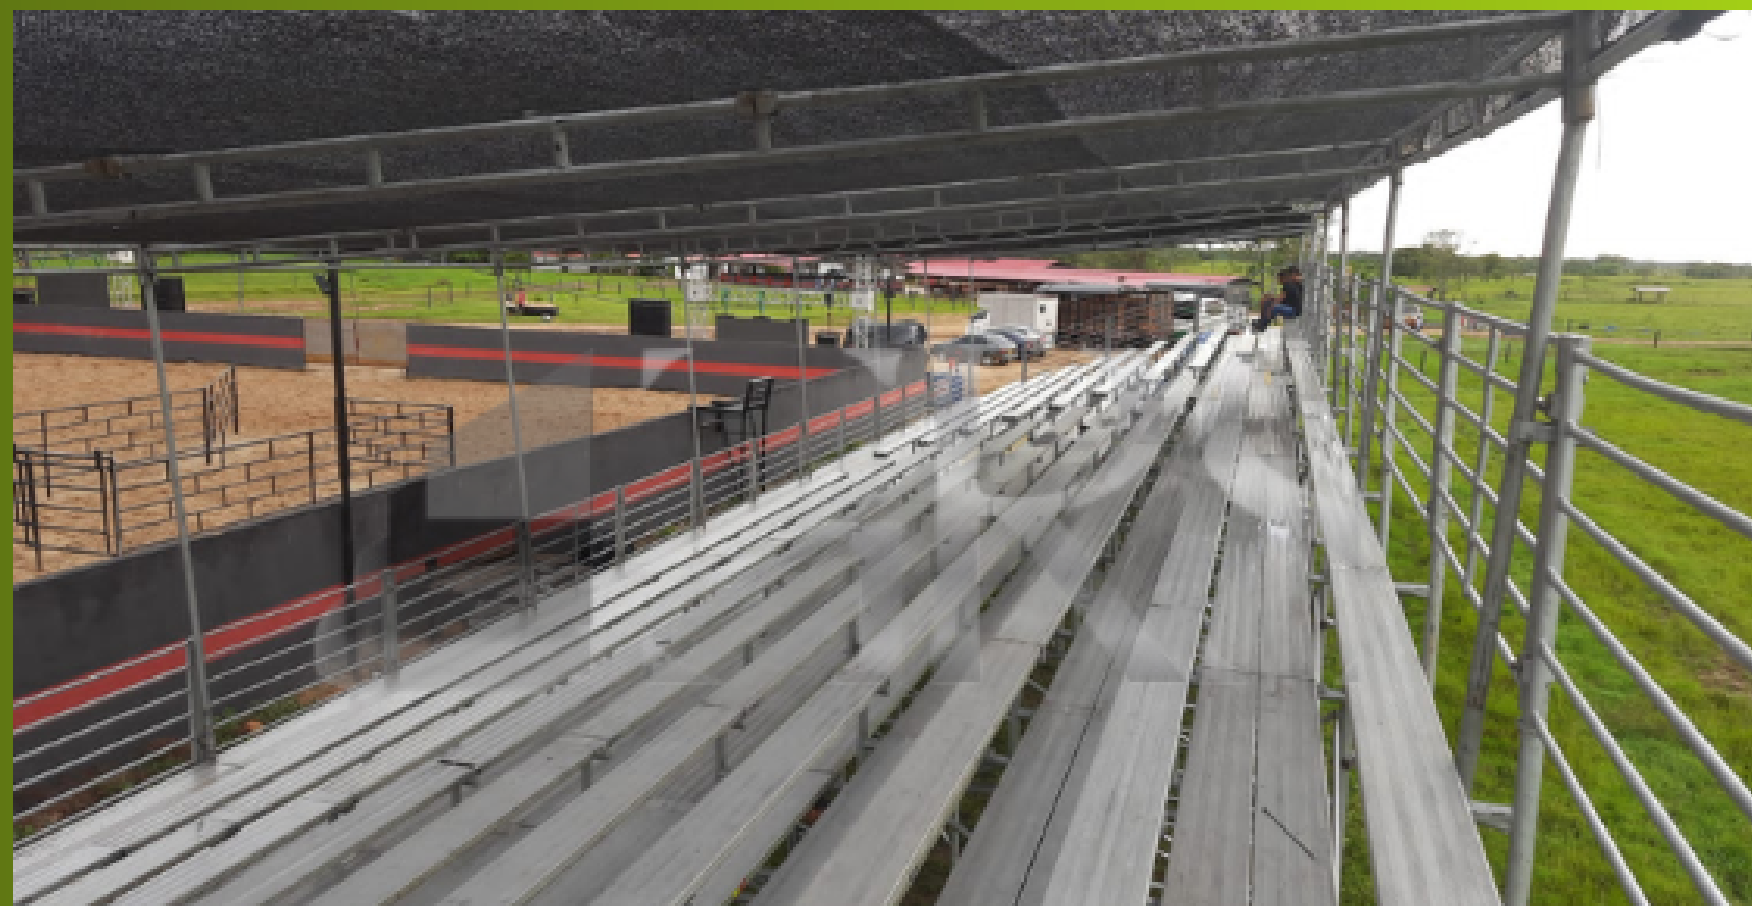

Graderias y Escenarios